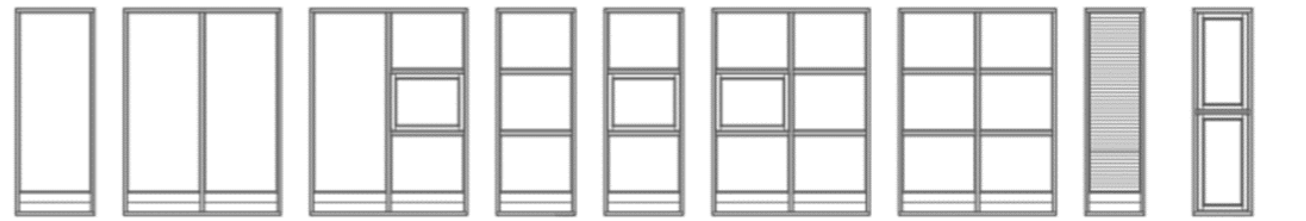

16-2205 16-4410 16-6615 16-6614 16-2210 16-4420 16-6630

Topvende

Drejekip

17-1101

Sidevende

INSPRIATIONSBLAD Dansk Vinduesteknik ApS

Udestueelementer

U10-1001 U10-2002 U11-4104 U10-3003 U11-3101 U11-6106 U10-6006 U14-1200 Set indvendig